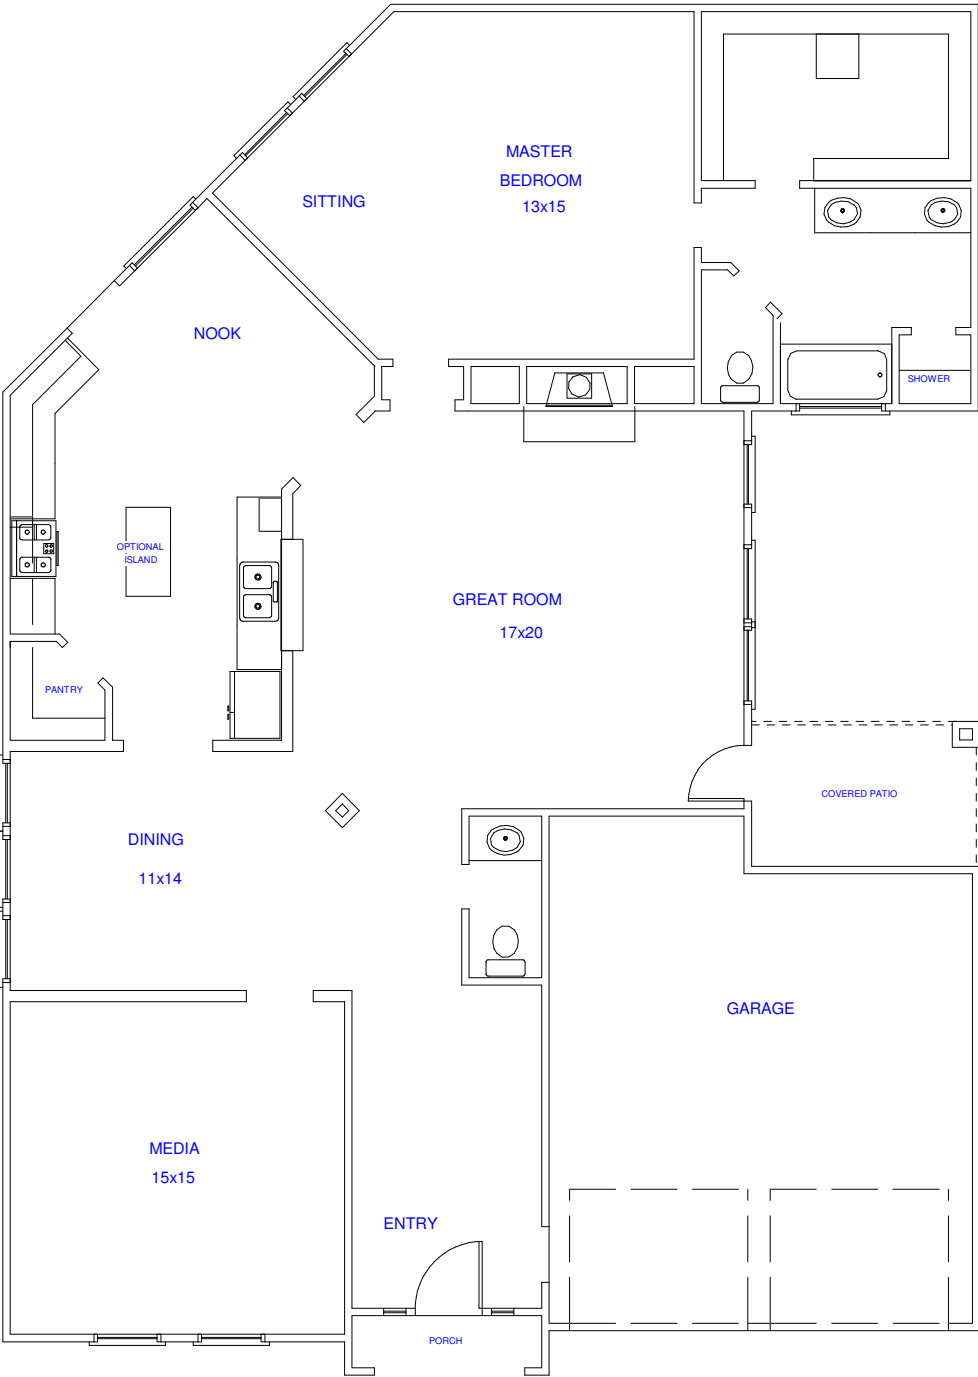

POSTWOOD HOMES

3102 SQ FT

PLAN 354

LIVING AREA
1889 sq ft