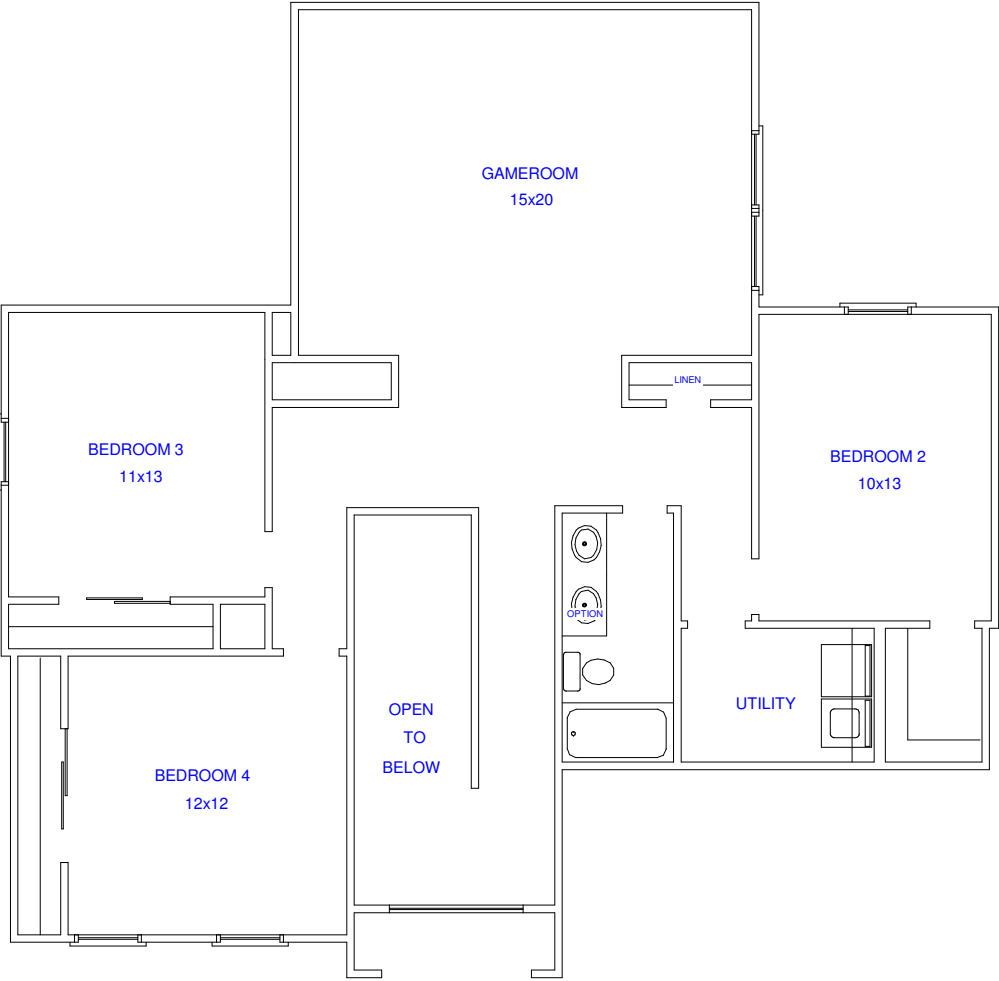

POSTWOOD HOMES

3102 SQ FT

PLAN 354

LIVING AREA
1889 sq ft