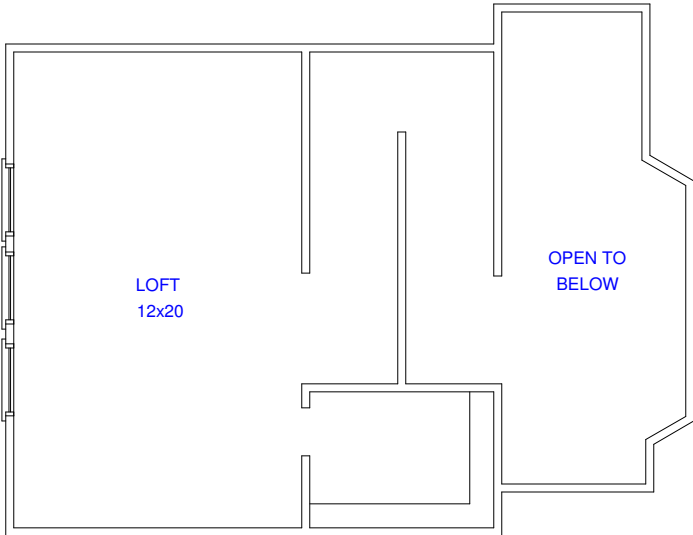

# POSTWOOD HOMES PLAN 322

2776 SQ FT

LOFT